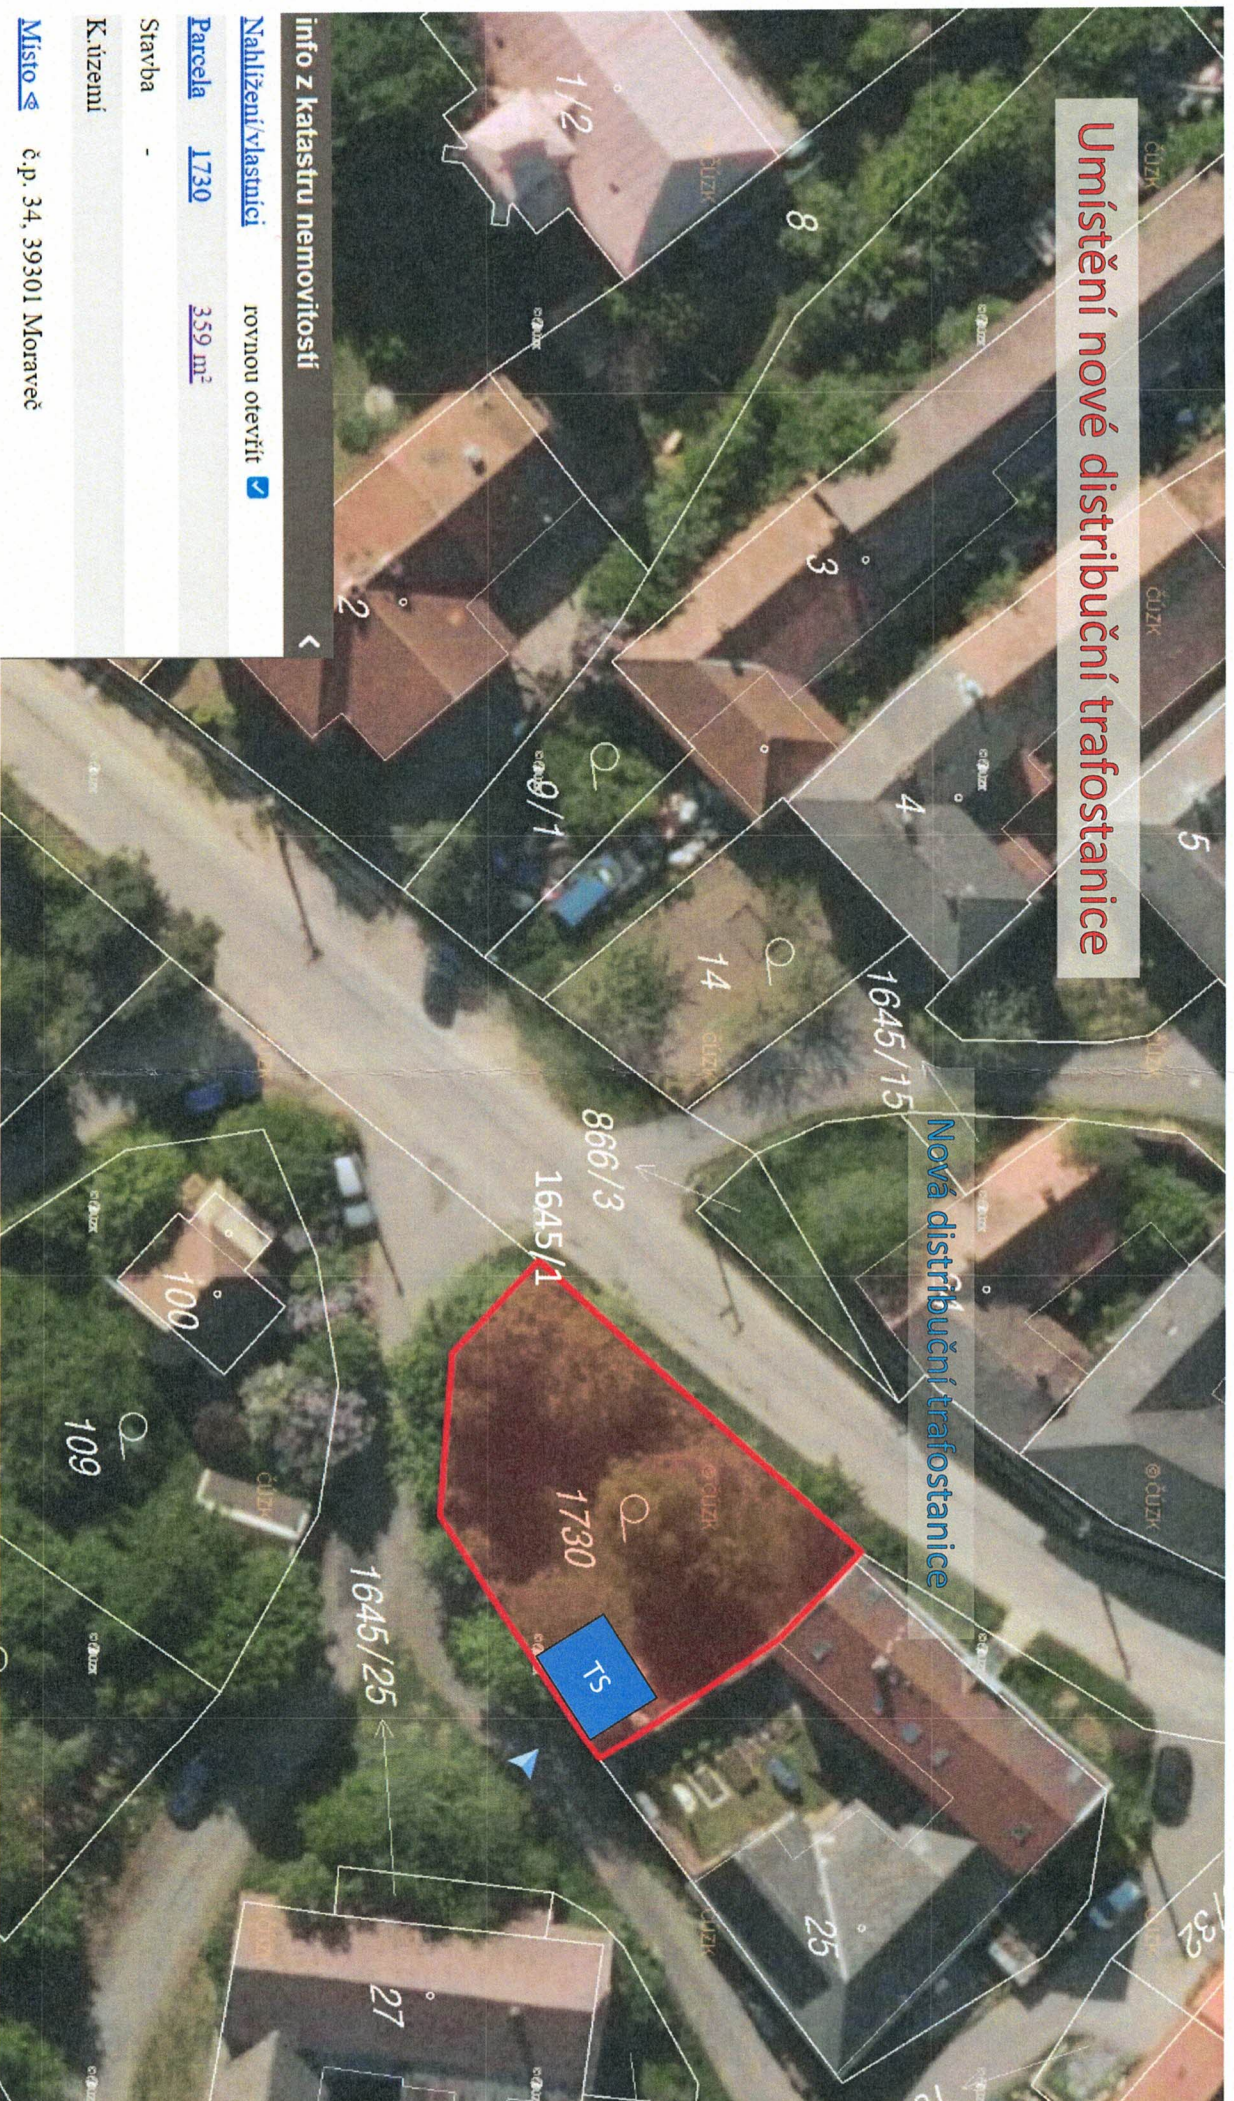

Na základě § 39 odst. 1) Zákona č. 128/2000 Sb., o obcích (obecní zřízení) zveřejňuje obec Moravec prodat část pozemku

p.č. 1730 o velikosti cca 32 m² – ostatní plocha

K tomuto záměru je možno se vyjádřit po dobu 15 dnů od vyvěšení tohoto oznámení na úřední desce.

Vyvěšeno dne : 14. 12. 2023

Sejmuto dne:

Zároveň vyvěšeno na internetových stránkách obce

Eva Zadražilová – starostka obce

Umístění nové distribuční trafostanice

Nová distribuční trafostanice

Info z katastru nemovitostí

Nahlížení/vlastníci rovnou otevřít

Parcela **1730** **359 m²**

Stavba -

K. území

Místo [č.p. 34, 39301 Moravče](#)