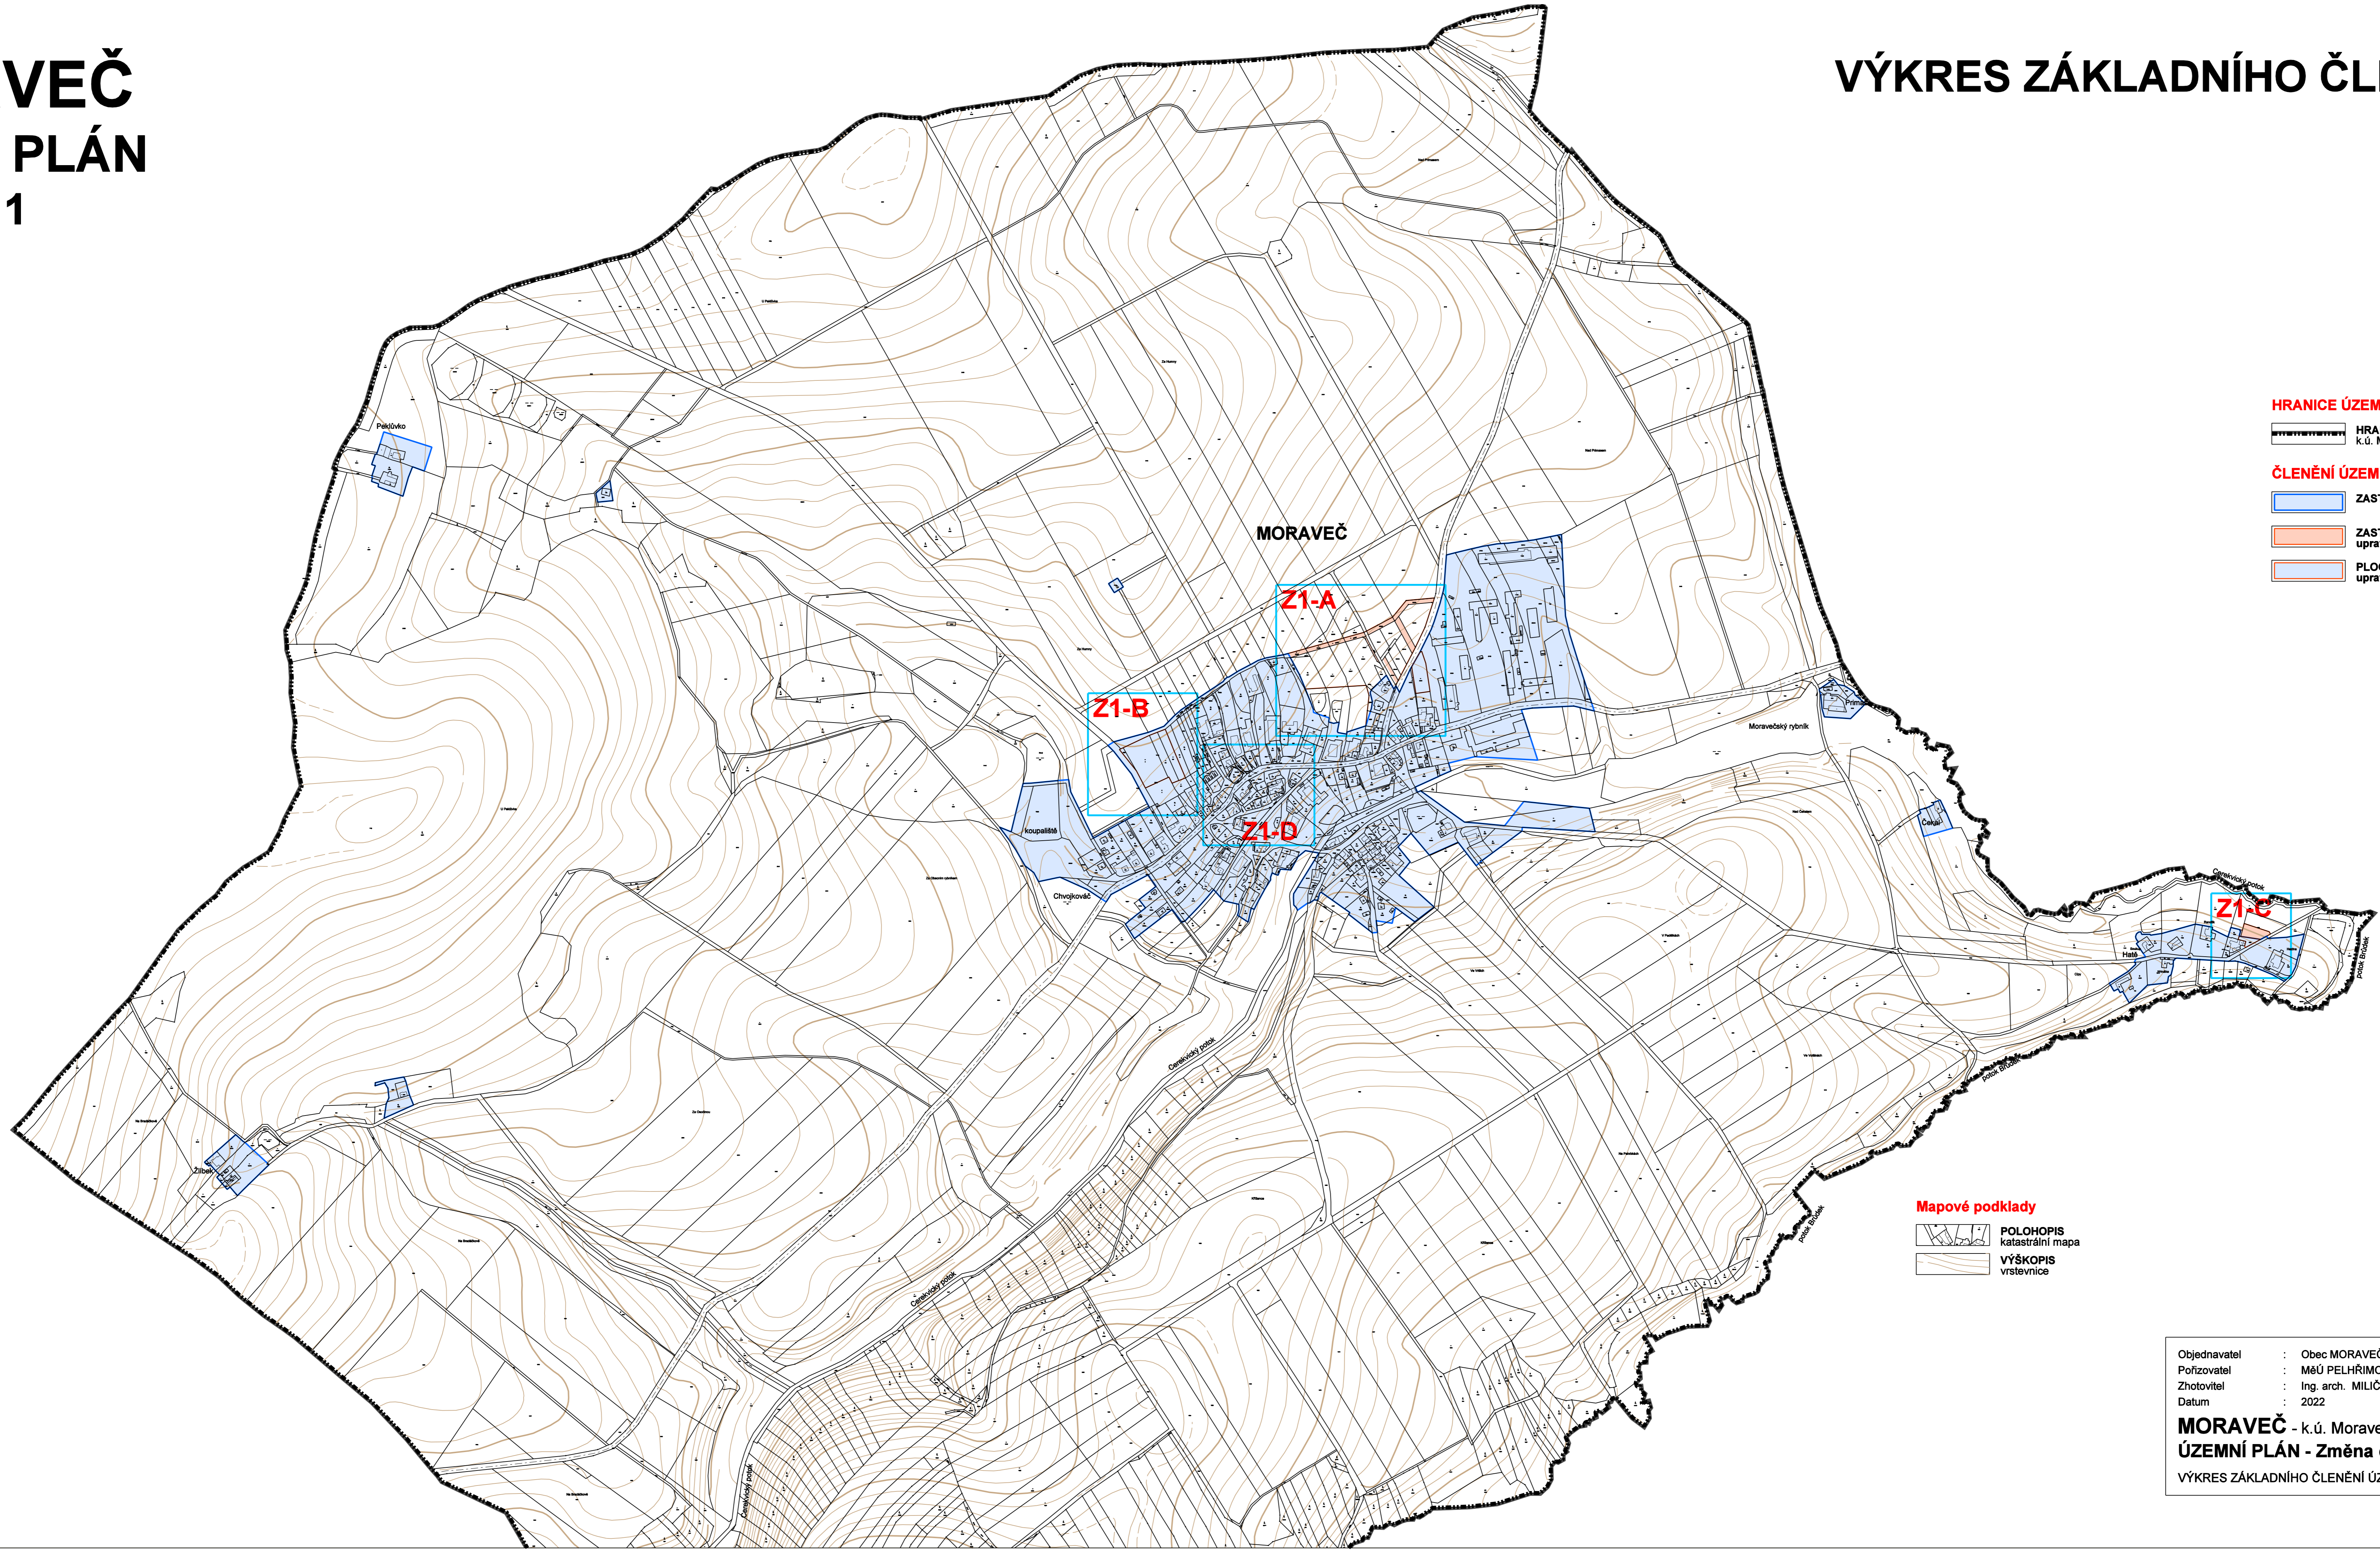

## ÚZEMNÍ PLÁN

Změna č. 1

# VÝKRES ZÁKLADNÍHO ČLENĚNÍ ÚZEMÍ

1 : 5 000

- HRANICE ÚZEMÍ**
- HRANICE ÚZEMÍ OBCE MORAVEČ k.ú. Moravec
- ČLENĚNÍ ÚZEMÍ**
- ZASTAVĚNÉ ÚZEMÍ
  - ZASTAVITELNÉ PLOCHY upravené ve změně č. 1 ÚP
  - PLOCHY V ZASTAVĚNÉM ÚZEMÍ upravené ve změně č. 1 ÚP

- Mapové podklady**
- POLOHOPIS katastrální mapa
  - VÝŠKOPIS vrstevnice

Objednavatel : Obec MORAVEČ  
Pořizovatel : MěÚ PELHRIMOV, odbor výstavby  
Zhotovitel : Ing. arch. MILIČ MARYŠKA  
Datum : 2022

**MORAVEČ - k.ú. Moravec**  
**ÚZEMNÍ PLÁN - Změna č. 1**  
VÝKRES ZÁKLADNÍHO ČLENĚNÍ ÚZEMÍ měřítko : 1 : 5 000

A