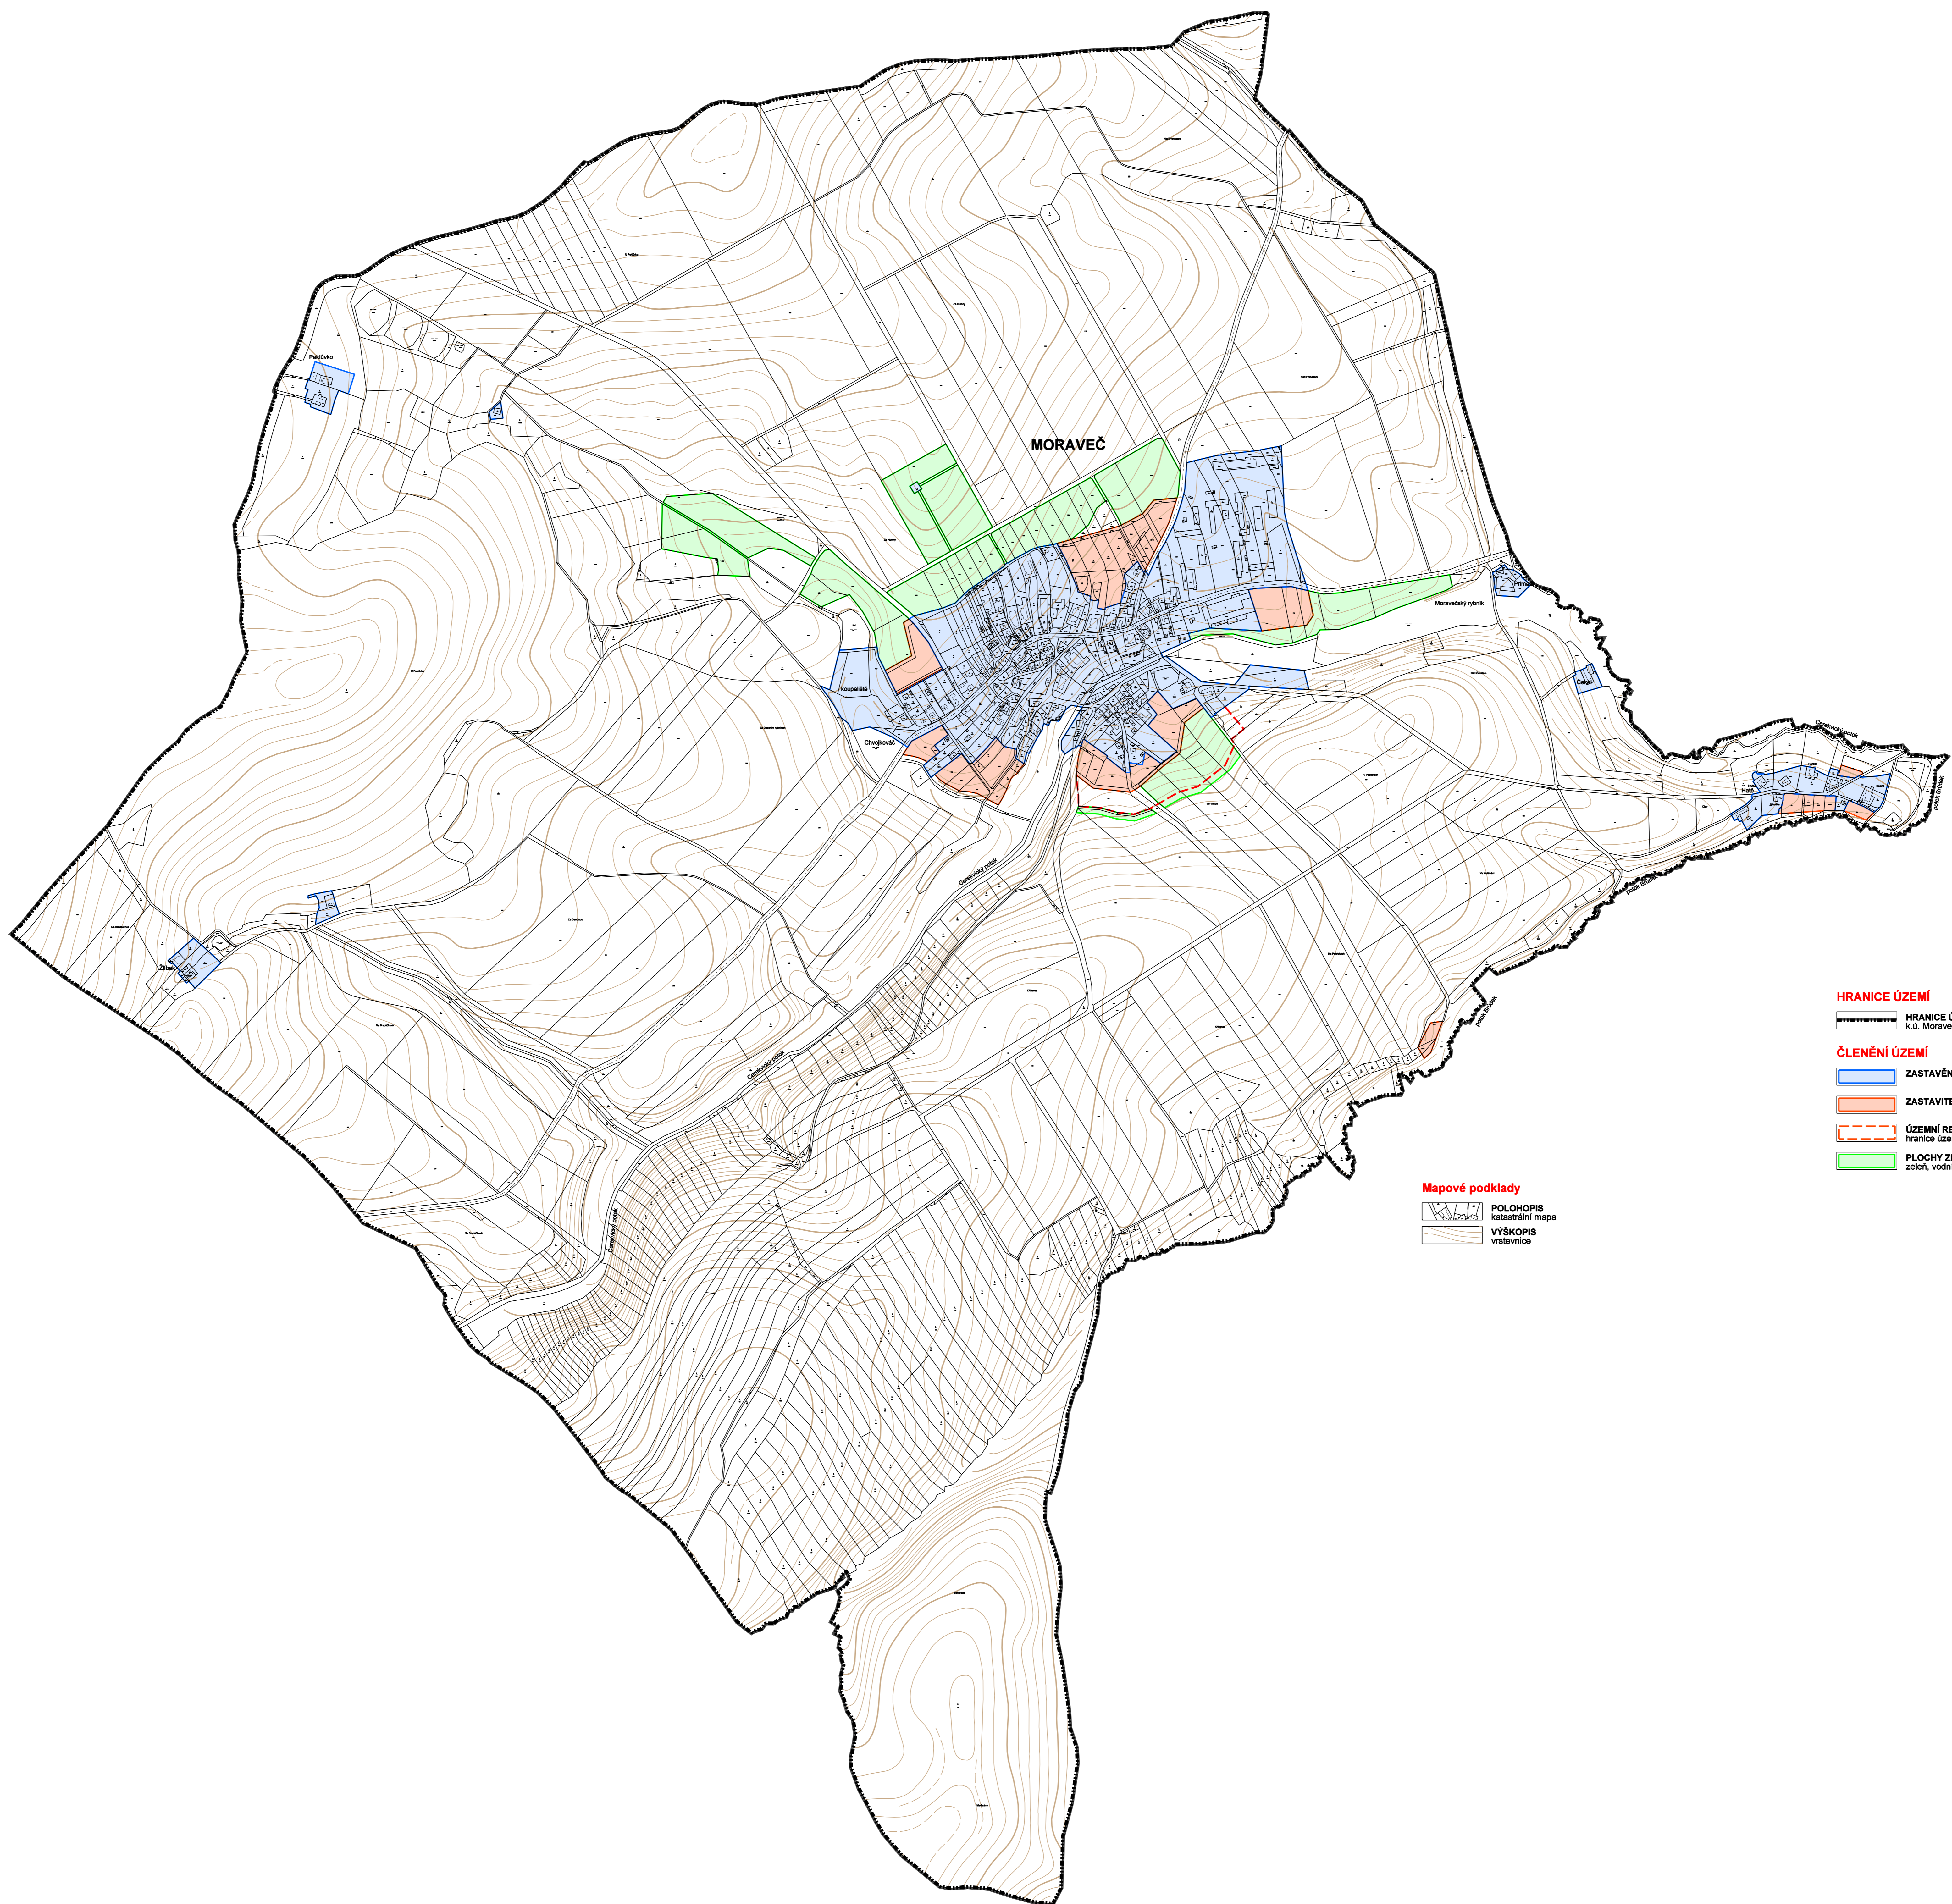

MORAVEČ ÚZEMNÍ PLÁN

Úplné znění po vydání změny č. 1

VÝKRES ZÁKLADNÍHO ČLENĚNÍ ÚZEMÍ

1 : 5 000

Mapové podklady
POLOHOVIS
katastrální mapa
VÝŠKOPIS
vrstevnice

HRANICE ÚZEMÍ
HRANICE ÚZEMÍ OBCE MORAVEČ
k.ú. Moravec

ČLENĚNÍ ÚZEMÍ
ZASTAVĚNÉ ÚZEMÍ
ZASTAVITELNÉ PLOCHY
ÚZEMNÍ REZERVY
hranice územní rezervy
PLOCHY ZMĚN V KRAJINĚ
zeleň, vodní plochy, trvalá zeleň

A