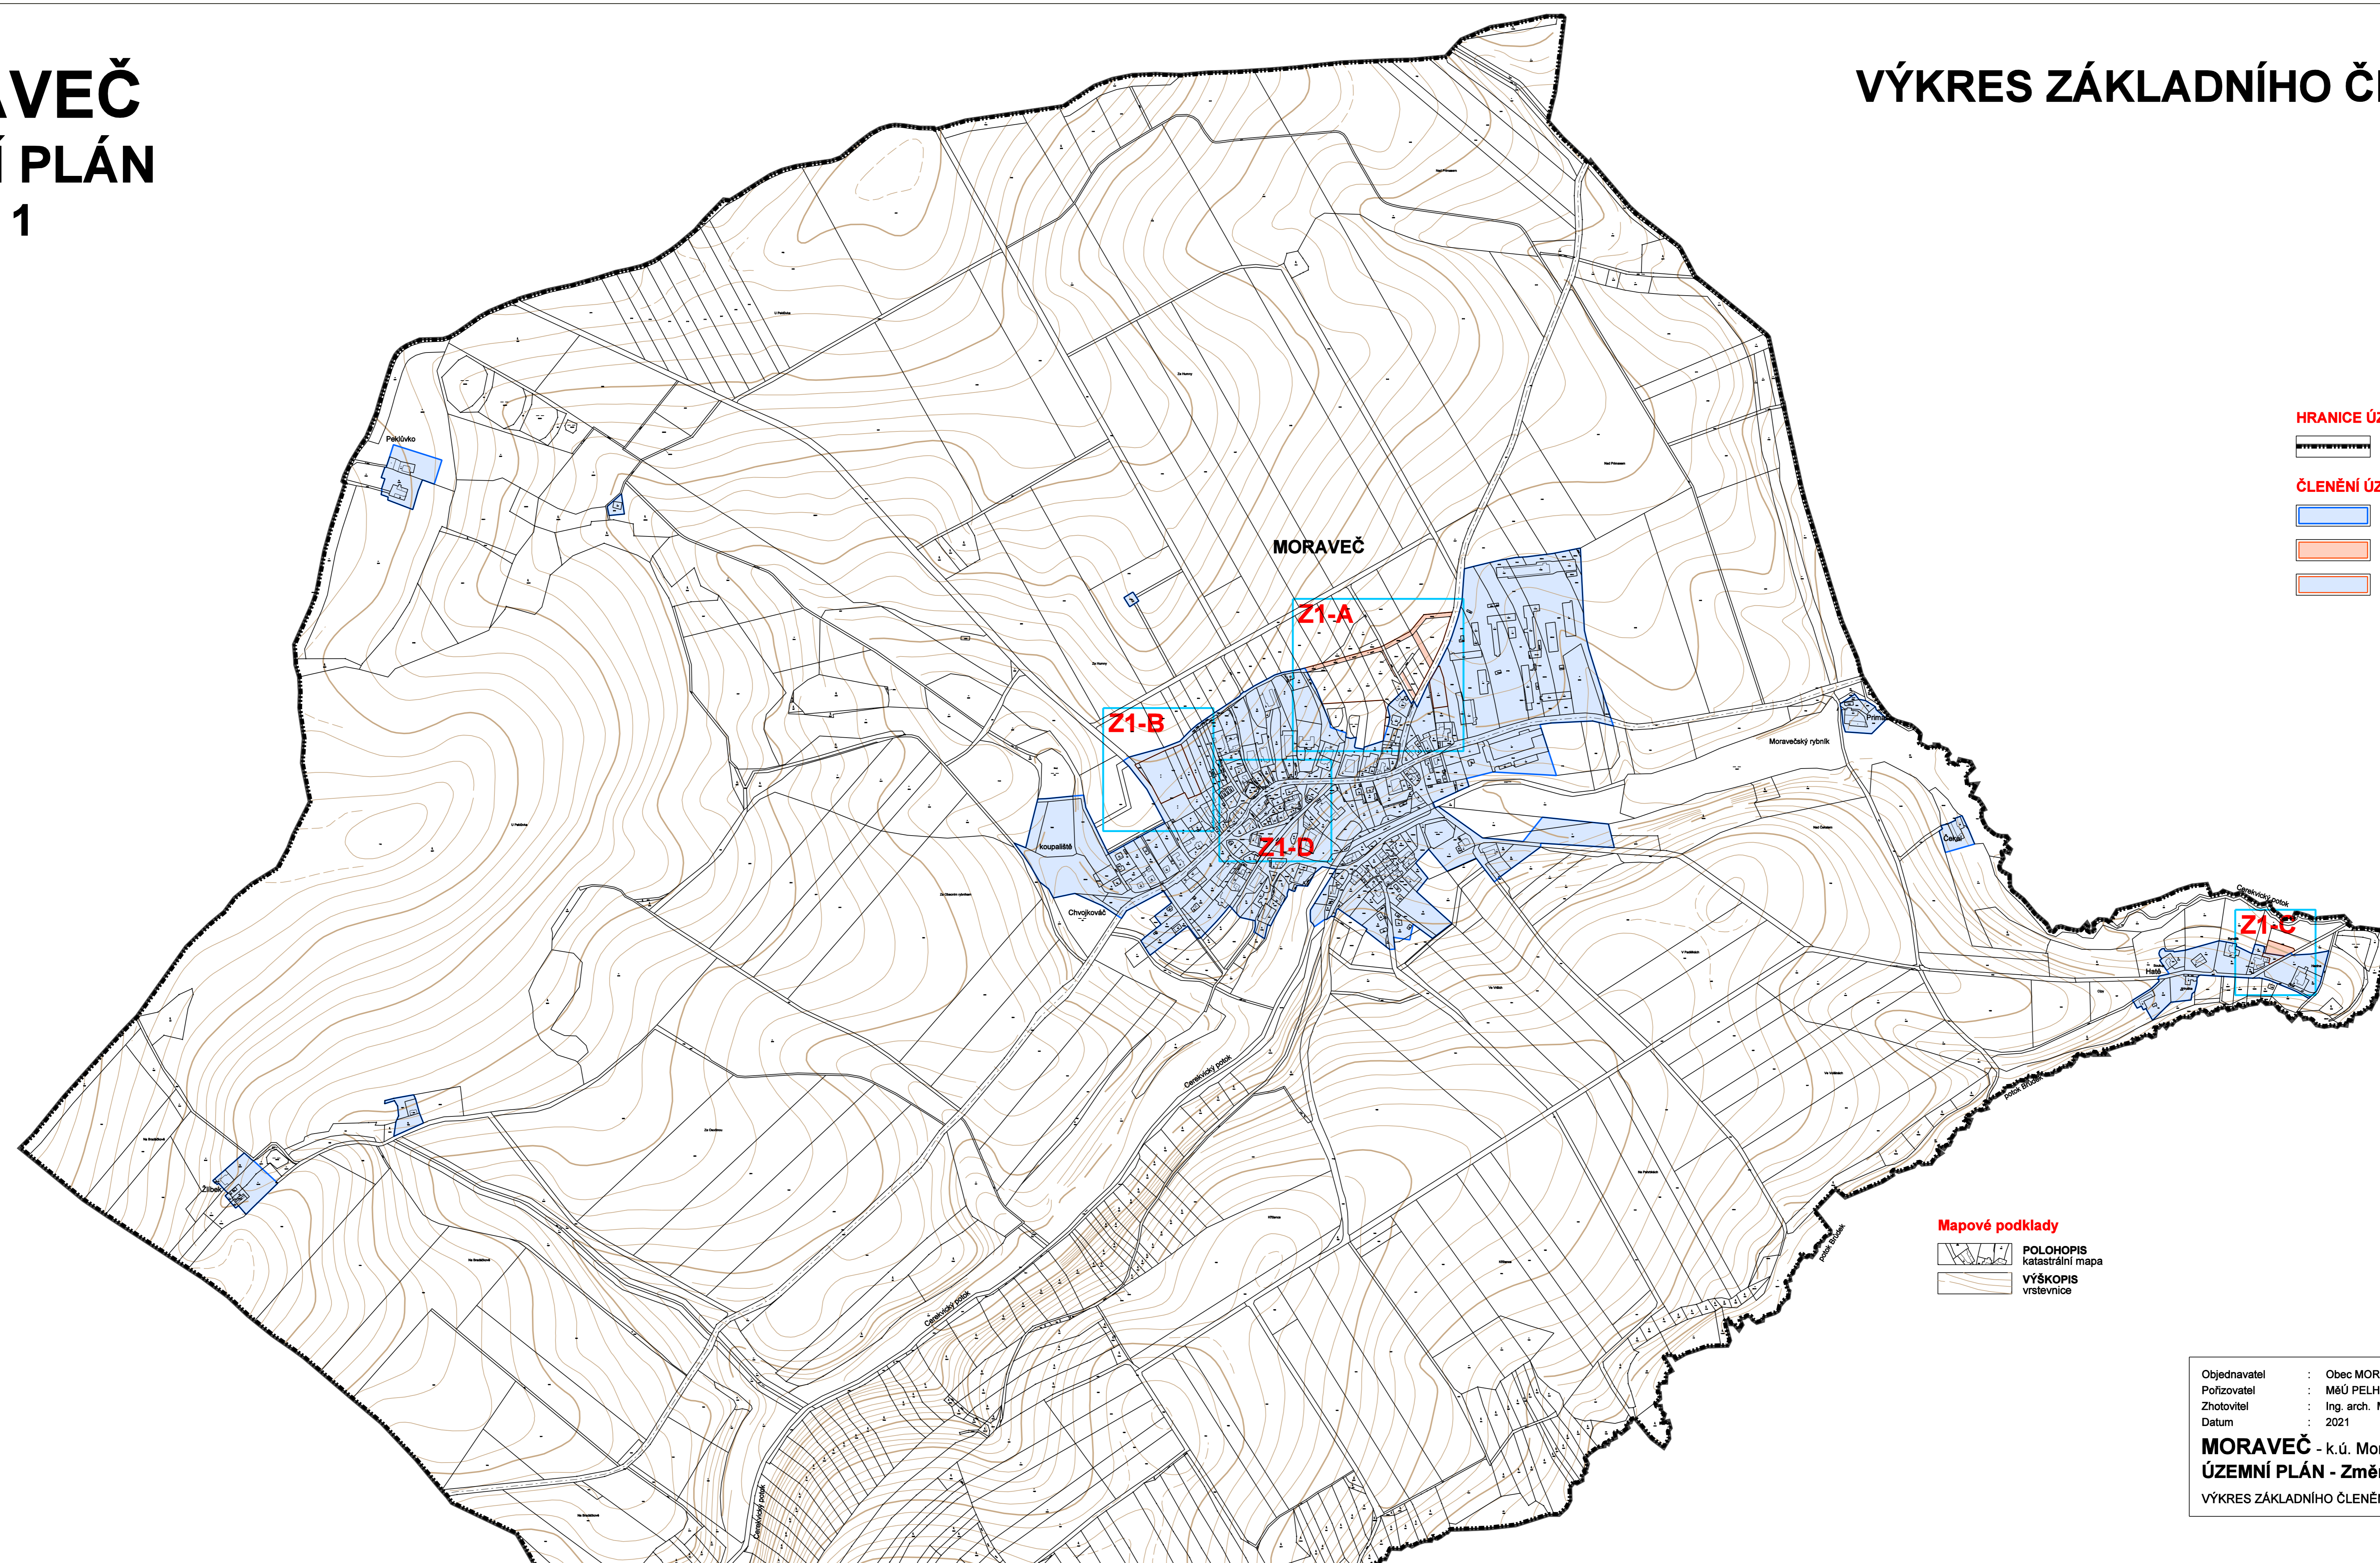

MORAVEČ

ÚZEMNÍ PLÁN

Změna č. 1

VÝKRES ZÁKLADNÍHO ČLENĚNÍ ÚZEMÍ

1 : 5 000

- HRANICE ÚZEMÍ**
- HRANICE ÚZEMÍ OBCE MORAVEČ k.ú. Moravec
- ČLENĚNÍ ÚZEMÍ**
- ZASTAVĚNÉ ÚZEMÍ
 - ZASTAVITELNÉ PLOCHY upravené ve změně č. 1 ÚP
 - PLOCHY V ZASTAVĚNÉM ÚZEMÍ upravené ve změně č. 1 ÚP

- Mapové podklady**
- POLOHOPIS katastrální mapa
 - VÝŠKOPIS vrstevnice

Objednavatel : Obec MORAVEČ
Pořizovatel : MěÚ PELHRIMOV, odbor výstavby
Zhotovitel : Ing. arch. MILIČ MARYŠKA
Datum : 2021

MORAVEČ - k.ú. Moravec
ÚZEMNÍ PLÁN - Změna č. 1
VÝKRES ZÁKLADNÍHO ČLENĚNÍ ÚZEMÍ měřítko : 1 : 5 000